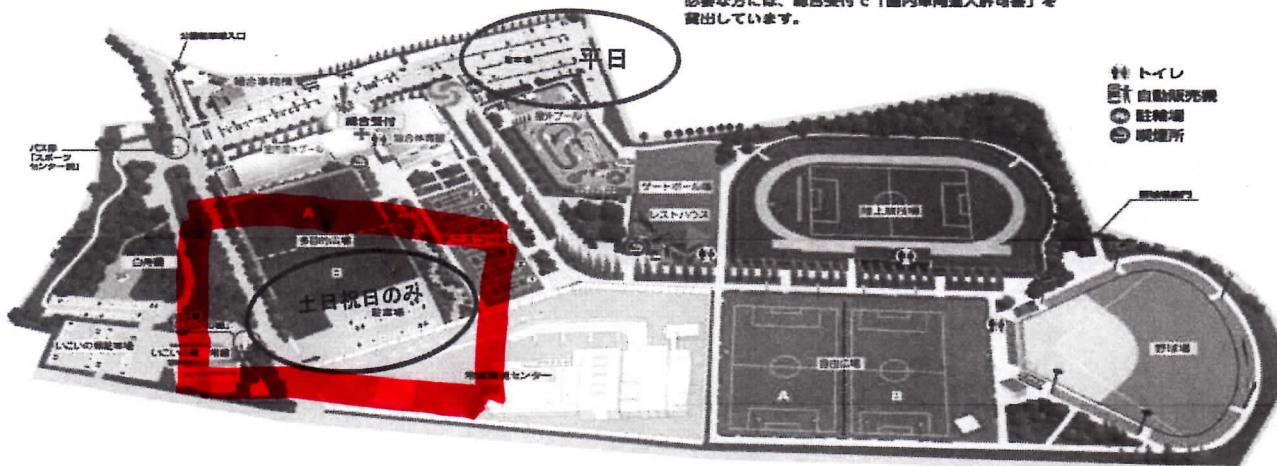

大会関係者の土、日、祝日等の駐車場の利用について

【総合体育館、テニスコートをご利用の場合】

多目的広場の駐車場をご利用下さい。

※平日の場合は正面奥の駐車場をご利用下さい。

救急車を呼んだ場合は、総合受付(0297-48-5675)に御一報下さい。ゴミはお持ち帰り下さい。

常総運動公園全体図

- 正面駐車場：普通乗用車424台、身体障害者用スペース2台、バス11台、自転車120台
- 多目的広場駐車場：普通乗用車100台

駐車場以外には、車両の進入は禁止です。必要な方には、総合受付で「園内車両進入許可書」を issuing しています。

- トイレット
- 自動販売機
- 駐輪場
- 喫煙所

園内で次のものは禁止となっております。
自動車・バイク・自転車の乗り入れ、ペットの散歩、花火・バーベキュー等の火気の使用、ゴルフ・ローラースケート等、他の利用者の迷惑に繋がる行為。

【野球場、自由広場、陸上競技場をご利用の場合】

奥の駐車場を御利用下さい。

※夏休み期間中や大規模な大会の時は多目的広場駐車場を御案内することがあります。

救急車を呼んだ場合は、総合受付(0297-48-5675)に御一報下さい。ゴミはお持ち帰り下さい。

常総運動公園全体図

- 正面駐車場：普通乗用車424台、身体障害者用スペース2台、バス11台、自転車120台
- 多目的広場駐車場：普通乗用車100台

駐車場以外には、車両の進入は禁止です。必要な方には、総合受付で「園内車両進入許可書」を issuing しています。