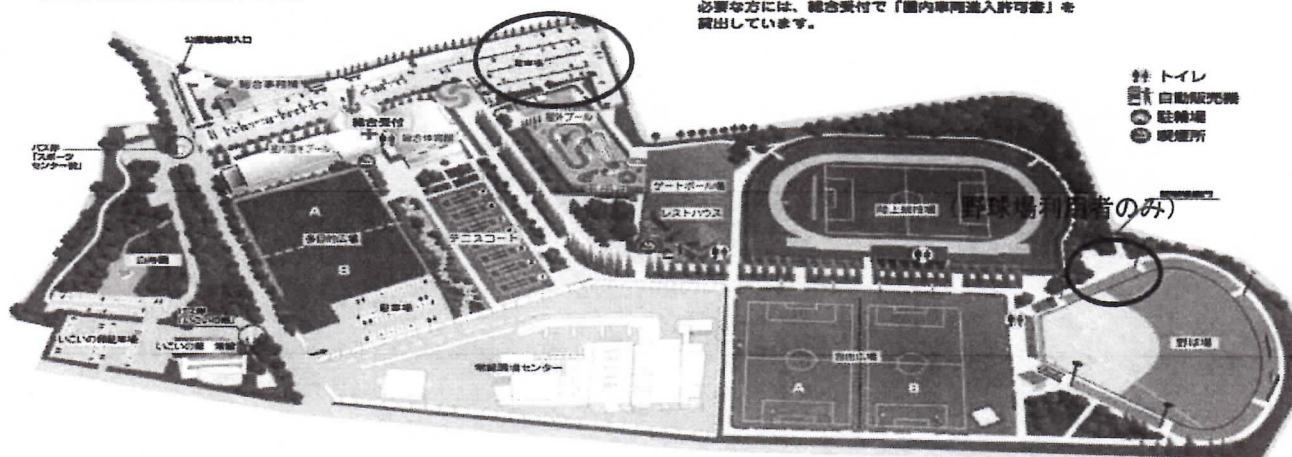

駐車場以外には、車両の進入は禁止です。必要な方には、総合受付で「園内車両進入許可書」を issuing しています。

- トイレット
- 自動販売機
- 駐輪場
- 喫煙所

園内で次のものは禁止となっております。
自動車・バイク・自転車の乗り入れ、ペットの散歩、花火・バーベキュー等の火気の使用、ゴルフ・ローラースケート等、他の利用者の迷惑に繋がる行為。

【野球場、自由広場、陸上競技場をご利用の場合】

奥の駐車場を御利用下さい。

※夏休み期間中や大規模な大会の時は多目的広場駐車場を御案内することがあります。

救急車を呼んだ場合は、総合受付(0297-48-5675)に御一報下さい。ゴミはお持ち帰り下さい。

常総運動公園全体図

- 正面駐車場：普通乗用車424台、身体障害者用スペース2台、バス11台、自転車120台
- 多目的広場駐車場：普通乗用車100台

駐車場以外には、車両の進入は禁止です。必要な方には、総合受付で「園内車両進入許可書」を issuing しています。