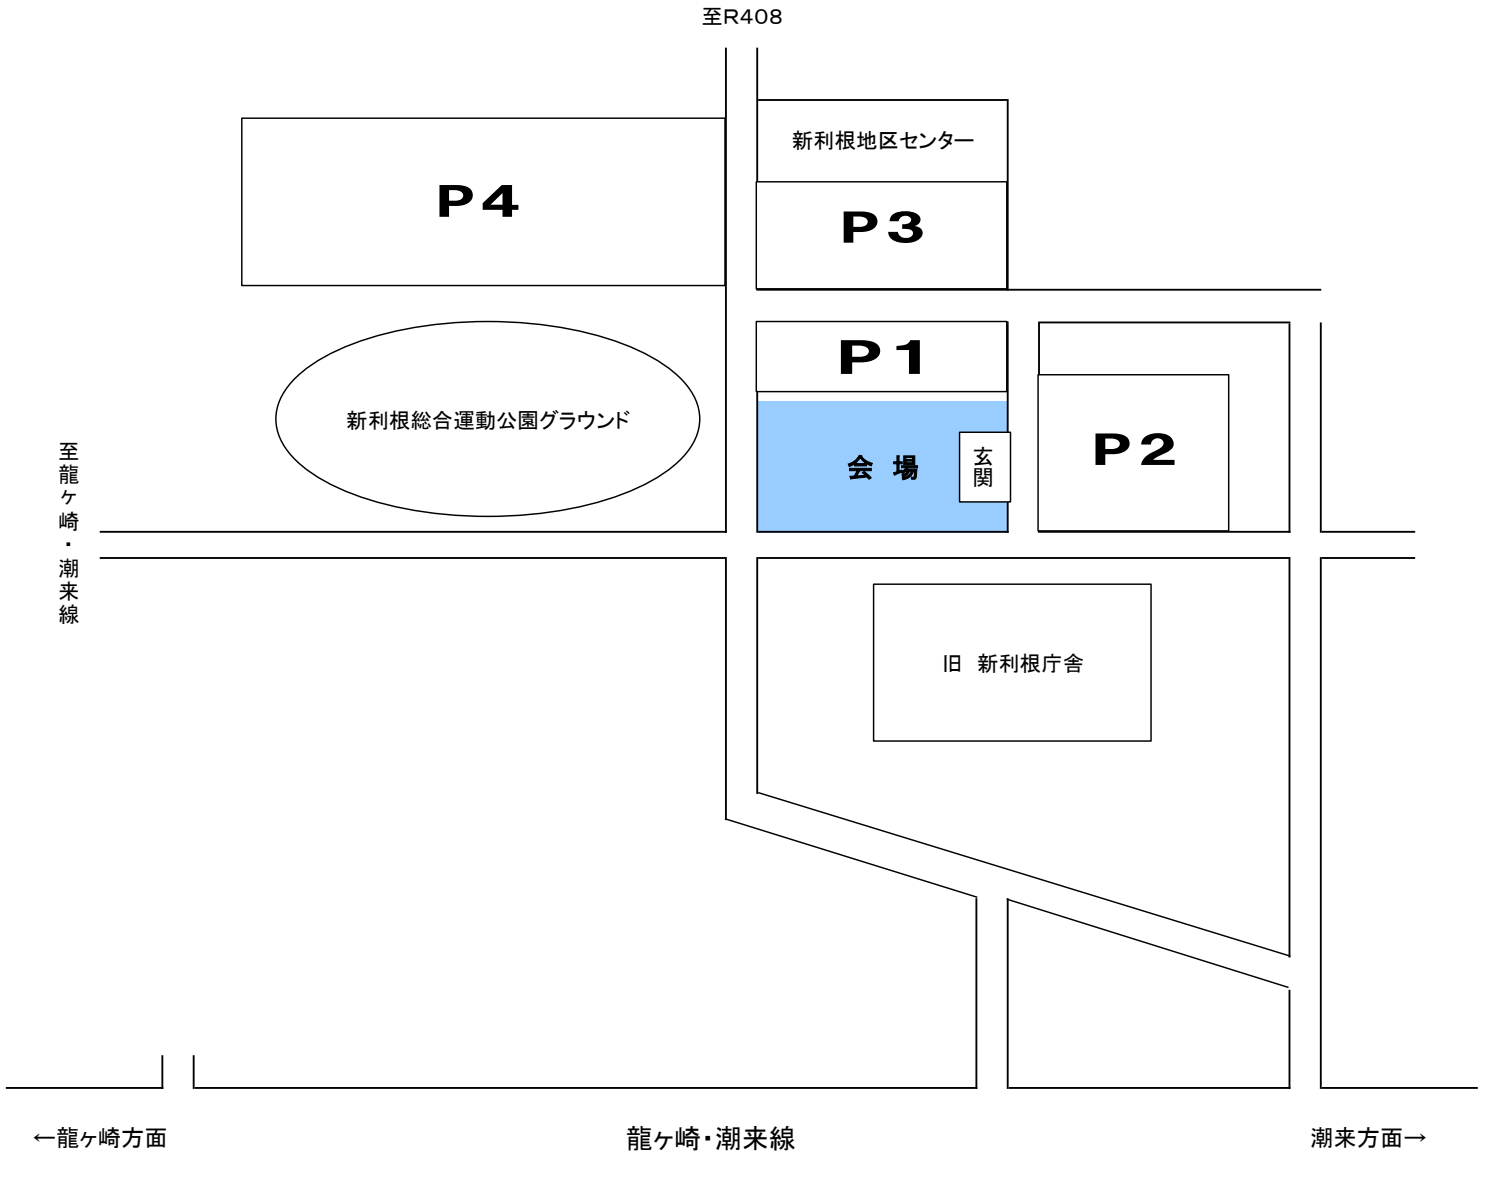

新利根総合運動公園

大会当日は野球大会も開催されています。
なるべくP1～P3の駐車場からご利用ください。